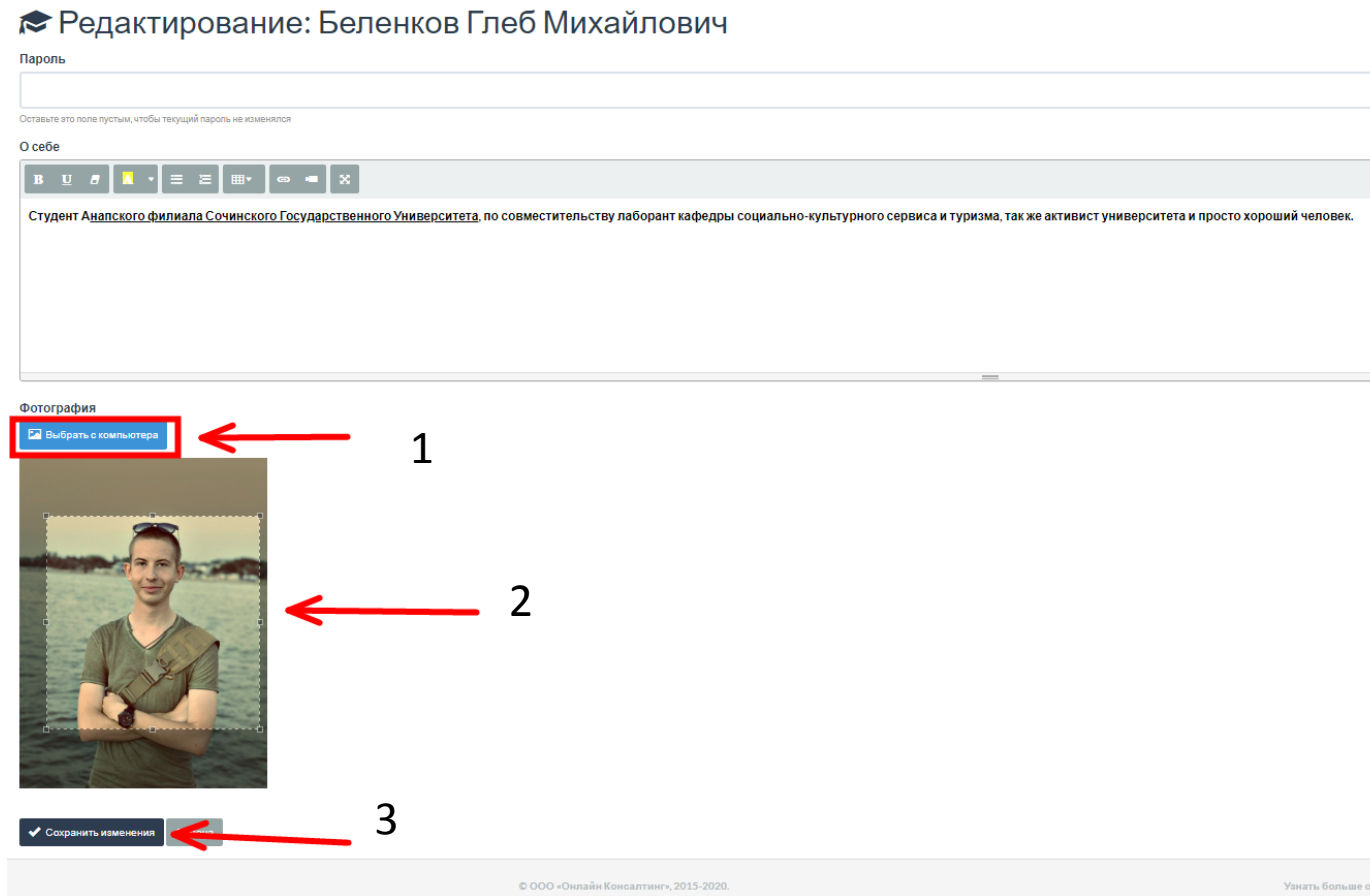

1. Выбираем файл фотографии
2. Подгоняем фотографию по размеру
3. Жмём на кнопку «сохранить изменения»

Для того, что бы посмотреть задание от преподавателя, необходимо перейти на вкладку «Документы»

The screenshot shows the top navigation bar of the StudentsOnline.ru website. The 'Документы' (Documents) tab is highlighted with a red box, and a red arrow points to it from below. The navigation bar includes the following items: StudentsOnline.ru, Техподдержка, Учебная деятельность, Достижения, Преподаватели, **Документы**, and Ссылки. Below the navigation bar, the text 'Анапский филиал Сочинского государственного университета' is visible. The breadcrumb trail shows 'StudentsOnline.ru / Документы'. The main heading is 'Документы'. Below the heading, it says 'Показаны записи 1-40 из 59.' and a table with columns: #, Название, Вид документа, and Доступен.